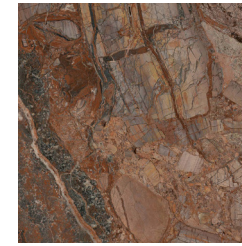

COLORS

Black & Gold

Calacatta Bright

Calacatta Green

Panda White

Rosa Venezia

Statuario White

Black & Gold Fascia

Black & Gold Angolo

Calacatta Bright Fascia

Calacatta Bright Angolo

Calacatta Green Fascia

Calacatta Green Angolo

Panda White Fascia

Panda White Angolo

Rosa Venezia Fascia